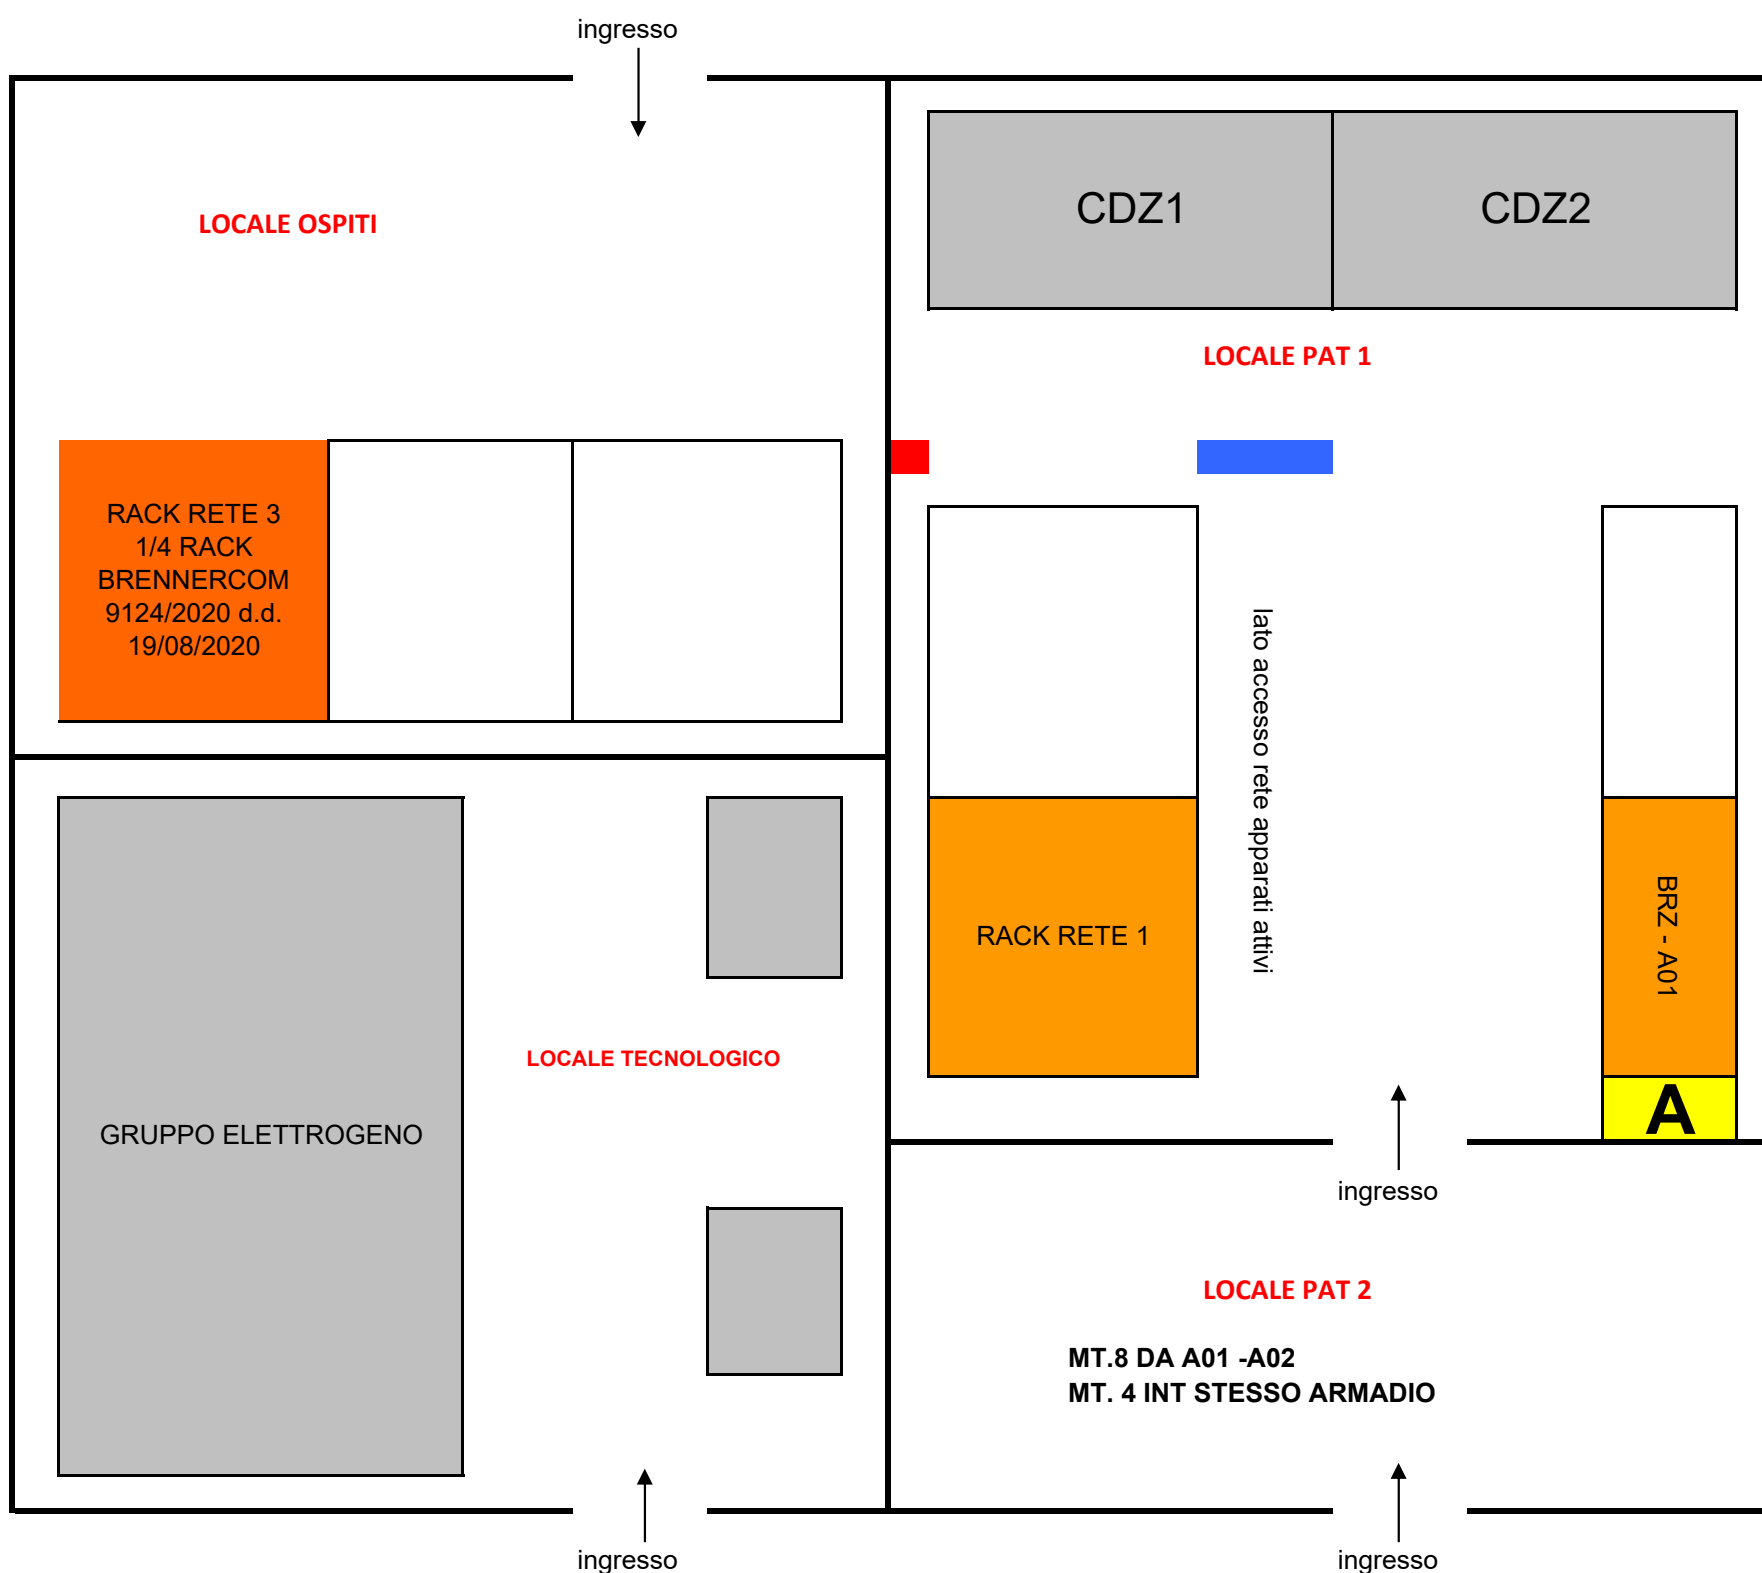

Ing. Andrea PEDROLLI

RESP. DEL PROCEDIMENTO:

P. I. Andrea PISETTA

COORDINATORE PER LA SICUREZZA
IN PROGETTAZIONE:

Geom. Vittorio SAVOIA

NUOVA NOMENCLATURA ARMADI SHELTER

SH. BREZ

- INSTALLATO NON IN PRODUZIONE
- IN PRODUZIONE
- PIANIFICATO
- POSSIBILITA' DI ESPANSIONE